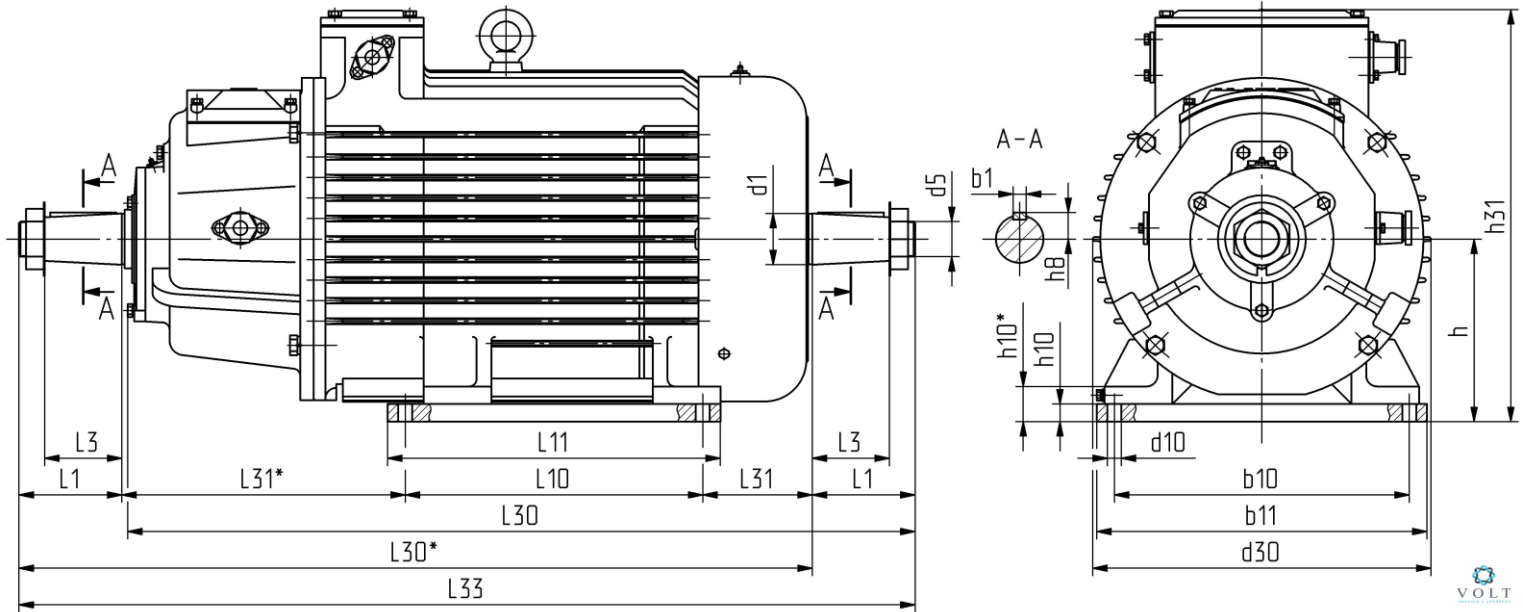

Коммерческое предложение на электродвигатель серии МТН

Основные технические характеристики двигателя

Тип двигателя	МТН 511-6 4МТМ225М6	МТН 511-8 4МТМ225М8	МТН 512-6 4МТМ225Л6	МТН 512-8 4МТМ225Л8
Мощность, кВт, ПВ40%	37,0	30,0	55	37
Частота вращения, об/мин	955	715	955	725
Номинальный ток, А при U=380В	80	74	117	88
Напряжение ротора, В	295	275	285	305
Ток ротора, А	80	70	122	76
Масса, кг	390	390	490	470

[Введите текст]

Габаритно-присоединительные размеры

Модель	L33	L30	L10	L1	h31	h1	h	d30	d10	d5	d1	b11	b1
МТН 511	1110	960	310	120	570	11	250	465	35	M48x3	70	500	18
МТН 512	1220	1070	390	140	570	11	250	465	35	M48x3	70	500	18
4МТМ225М	1110	960	311	140	545	11	225	465	19	M48x3	70	435	18
4МТМ225L	1220	1070	356	140	545	11	225	465	19	M48x3	70	435	18