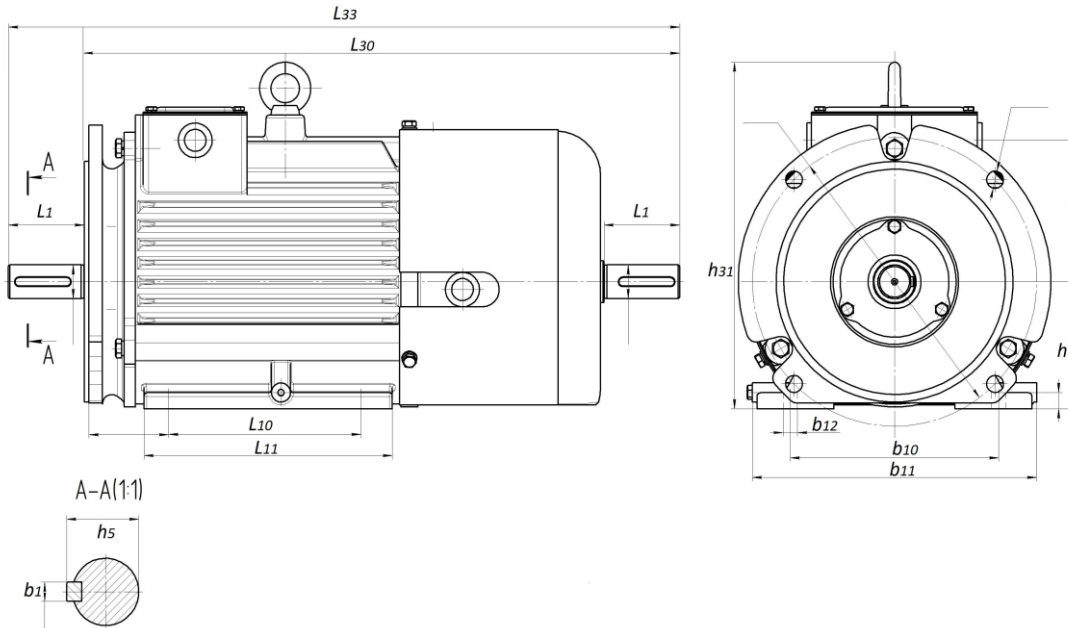

Габаритно-присоединительные размеры

Модель	L33	L30	L10	L1	h31	h5	h	d24	d10	d5	d1	b11	b1
МТН 211	830	715	243	110	346	43	160	330	15	-	40	320	12
4МТН132L	830	715	203	110	318	45	132	350	12	-	42	270	12

Примечание L33 L30 различны у заводов изготовителей
Информацию уточняйте в заявке